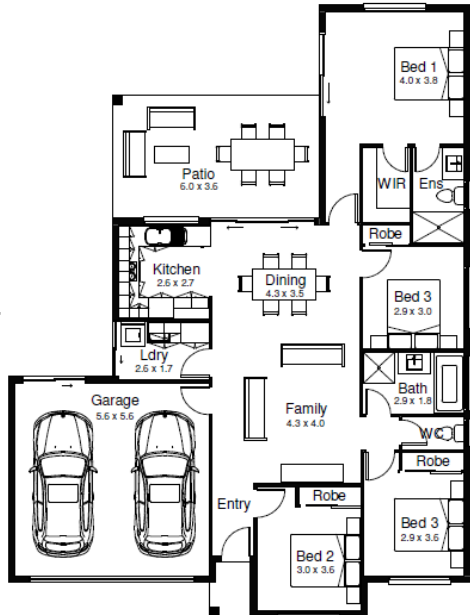

## COOPER 182

HOUSE WIDTH	13.4m
HOUSE LENGTH	17.8m
LIVING	123.1m <sup>2</sup>
GARAGE	35.3m <sup>2</sup>
PATIO	21.6m <sup>2</sup>
PORTICO	2.0m <sup>2</sup>
TOTAL AREA	182.0m <sup>2</sup>

[info@ahbnt.com.au](mailto:info@ahbnt.com.au)